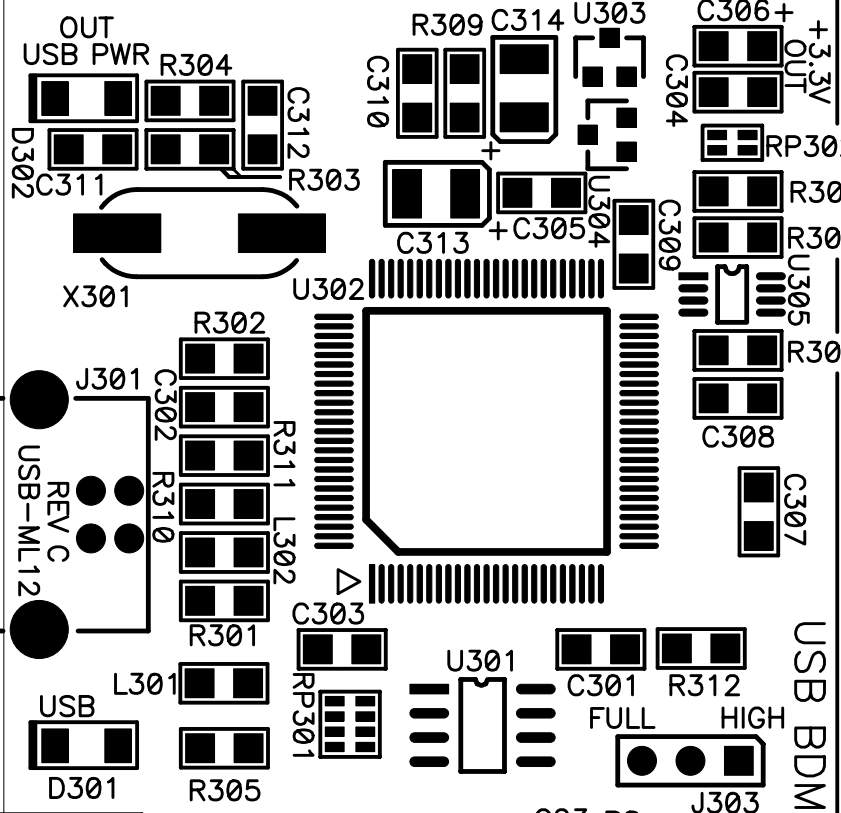

AXIOM MANUFACTURING
DEM09S08SH8/SG8 AXM-0398 REV. B
SILKSCREEN-TOP

DEM09S08SH8/SG8