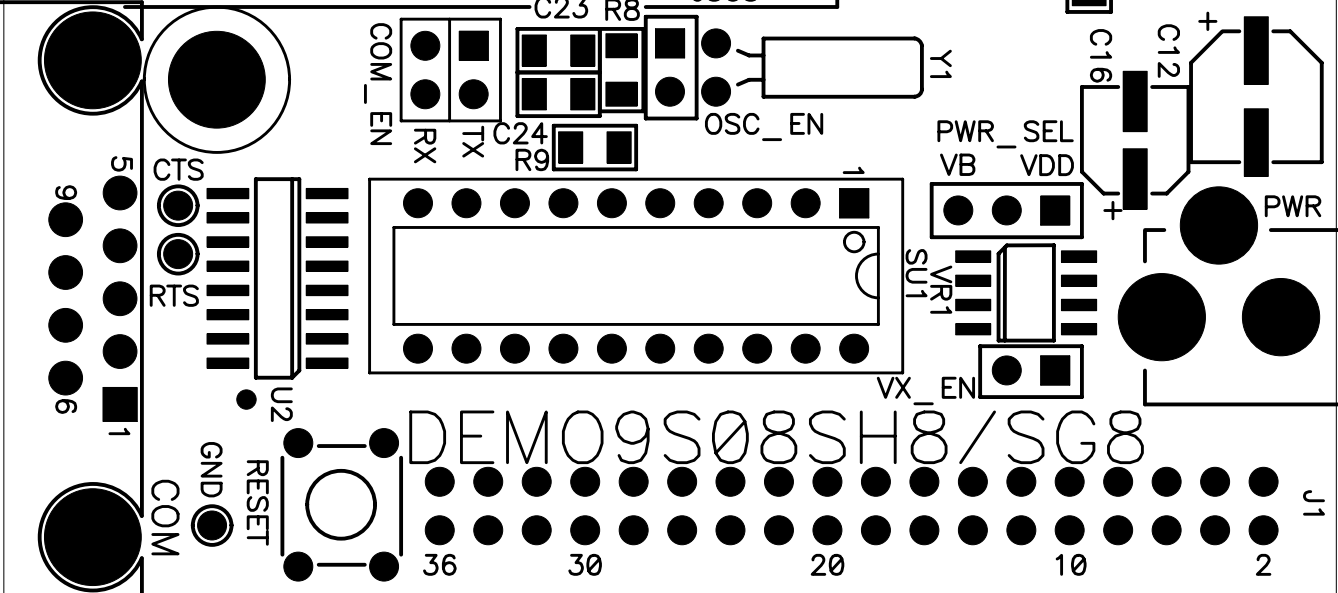

AXIOM MANUFACTURING
DEM09S08SH8/SG8 AXM-0398 REV. B
SILKSCREEN-TOP

DEM09S08SH8/SG8