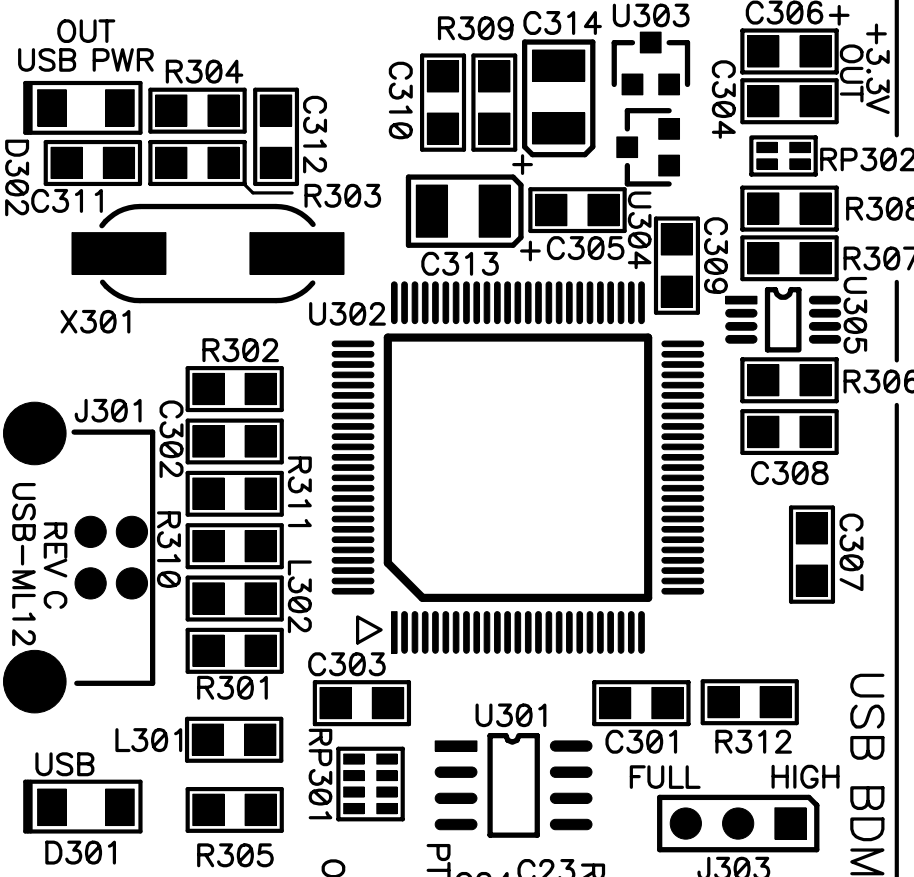

AXIOM MANUFACTURING  
DEM09S08QA4 AXM-0438 REV. A  
SILKSCREEN-TOP

DEM09S08QA4