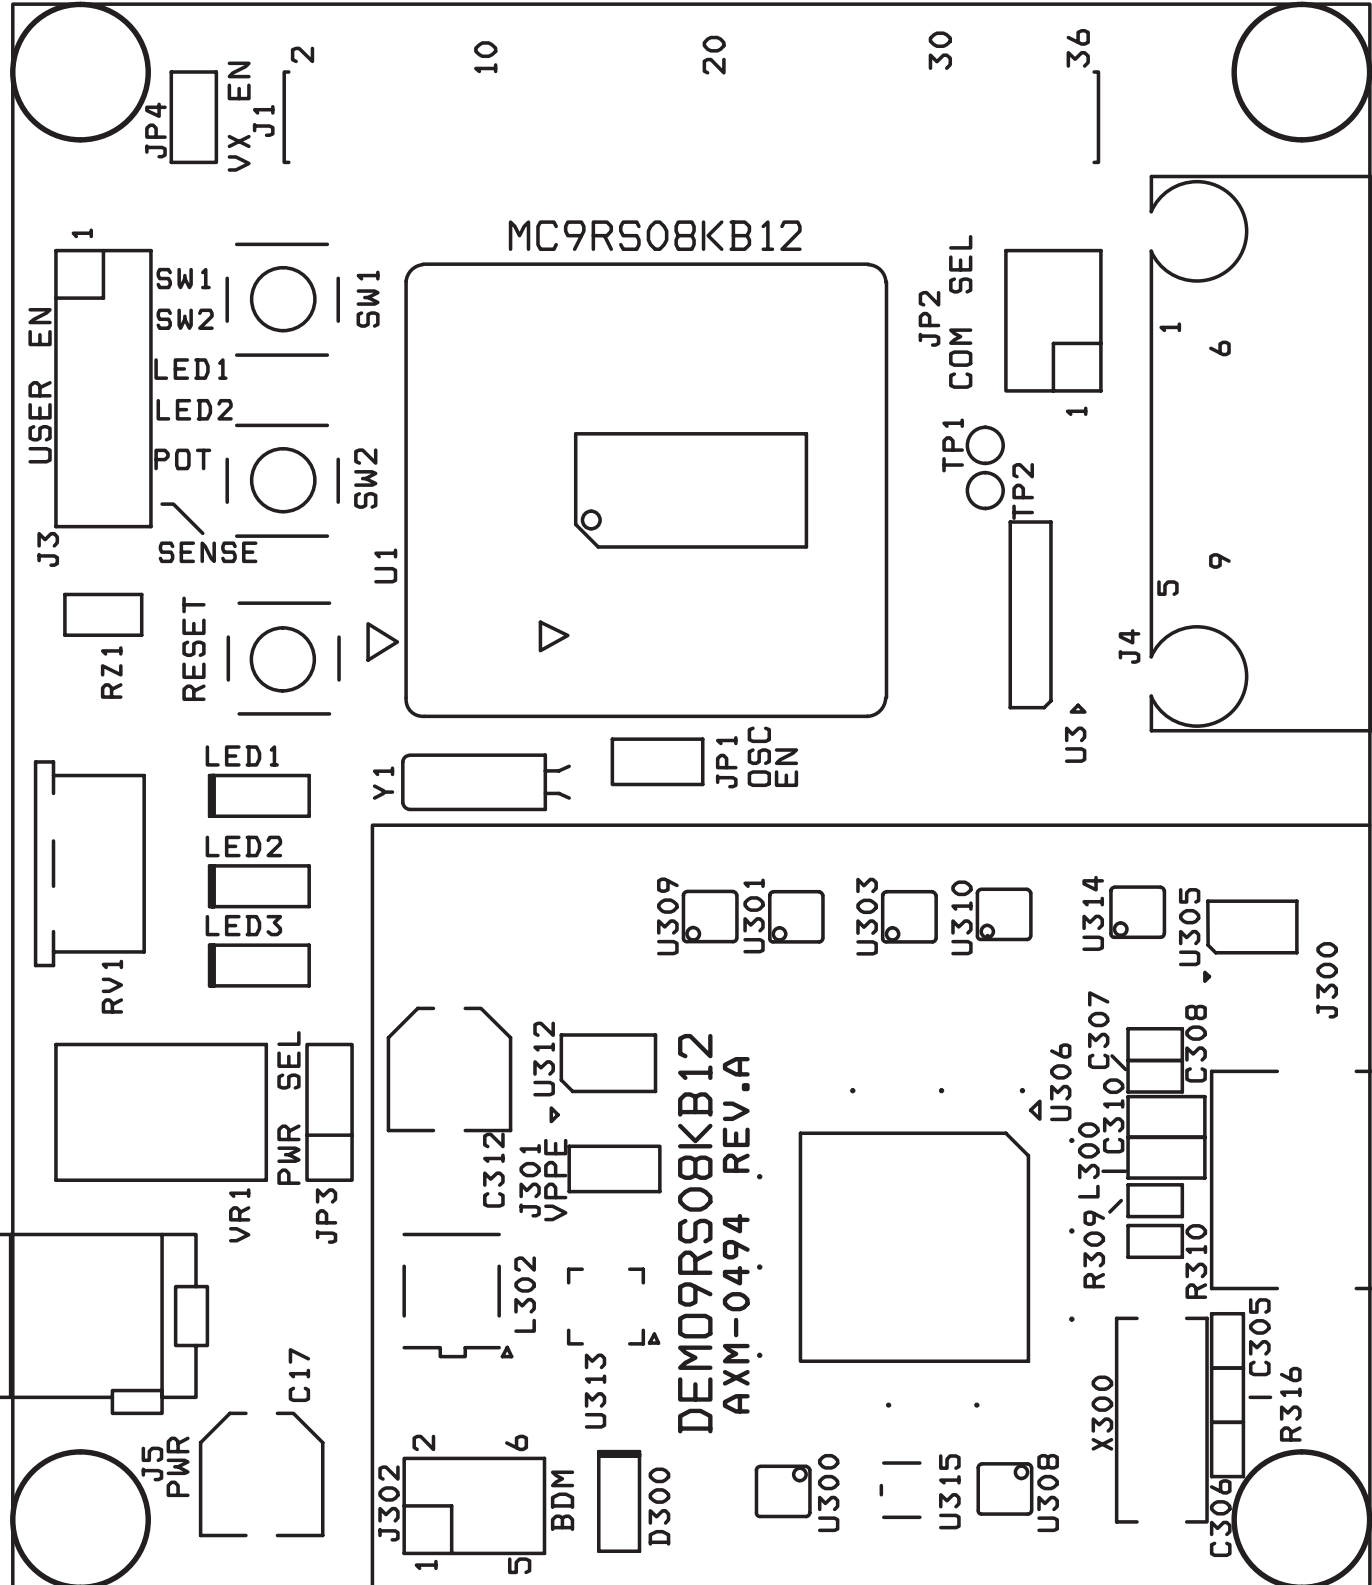

AXIOM MANUFACTURING
DEM09RS08KB12 AXM-0494 REV.A
SILKSCREEN TOP

MC9RS08KB12

DEM09RS08KB12
AXM-0494 REV.A

10 20 30 36

USER EN
 SW1 SW2
 LED1 LED2
 POT
 SENSE
 RESET
 SW2 SW1

JP2
 TP1 COM SEL
 TP2

RV1
 LED1 LED2 LED3
 VR1
 PWR SEL
 JP3

Y1
 JP1 OSC EN

J302
 J301 VPPE
 U309 U301 U303 U310 U314 U305
 U300 U315 U308
 X300
 R309 L300 C307 C310
 R310 C308 U306
 R316 C306 C305